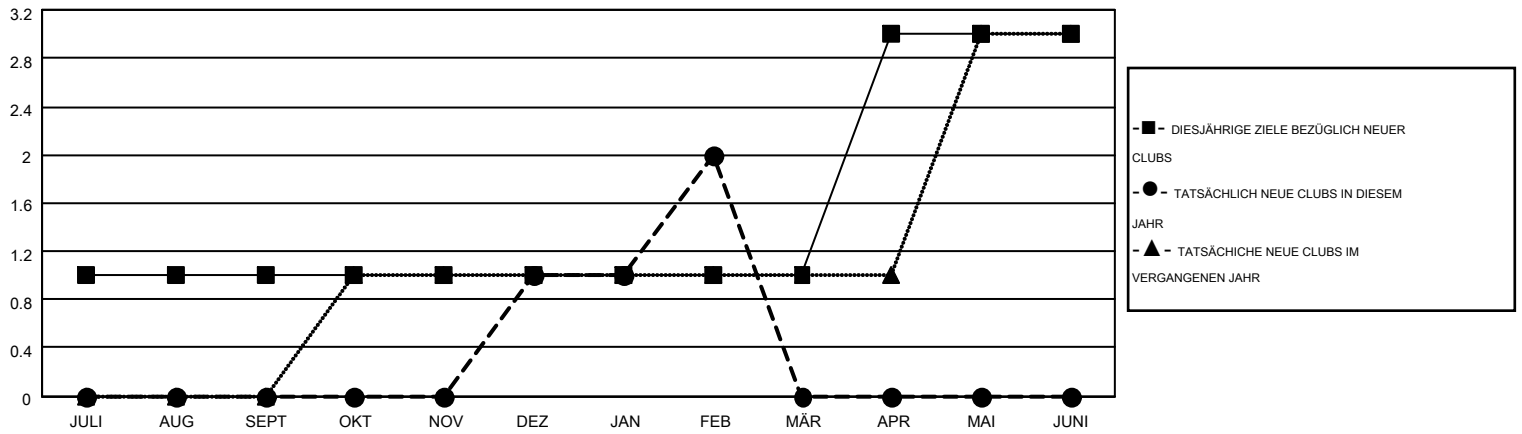

# MONTHLY MEMBERSHIP PROGRESS REPORT

Results as of: 2/29/2016

Multiple District 102

LOCATION: SWITZERLAND

GMT: CARL ROBERT RETTBY

GMT KONST. GEB.: 4

Clubs					Pro Mitglied				
ERGEBNISSE FÜR 2015-2016					ERGEBNISSE FÜR 2015-2016				
QUARTAL	ZIEL NEUE CLUBS	NEUE CLUBS	AUFGELÖSTE CLUBS	NETTO-GEWINN/-VERLUST	QUARTAL	ZIEL NEUE MITGLIEDER	HINZUGEFÜGTE GRÜNDUNGS- UND NEUE MITGLIEDER	AUSGESCHIEDENE MITGLIEDER	NETTO-GEWINN/-VERLUST
JULI/AUG/SEPT	1	0	0	0	JULI/AUG/SEPT	85	89	221	-132
OKT/NOV/DEZ	0	1	0	1	OKT/NOV/DEZ	35	131	77	54
JAN/FEB/MÄR	0	1	0	1	JAN/FEB/MÄR	45	112	58	54
APR/MAI/JUNI	2	0	0	0	APR/MAI/JUNI	45	0	0	0

ZIELE UND TATSÄCHLICHE NEUE CLUBS KUMULATIV

ZIELE UND TATSÄCHLICHE MITGLIEDER KUMULATIV

ABGEMELDETE CLUBS: 0	142 VON 264 CLUBS HABEN 1 ODER MEHR NEUE MITGLIEDER AUFGENOMMEN	<b>GESCHLECHTERVERTEILUNG</b> MANN 9,158 (89.45%) FRAU 1,080 (10.55%)
<u>AUSGETRETENE MITGLIEDER</u> VERSTORBEN 63 CLUB AUFGELÖST 0 ANDERE 293 GESAMT 356	<a href="#">KLICKEN SIE HIER FÜR ANGABEN ZUM ZUSTAND DES CLUBS</a>	FAMILIENMITGLIEDER 8 HAUSHALTSVORSTAND 4 NICHT-FAMILIENVORSTAND 4