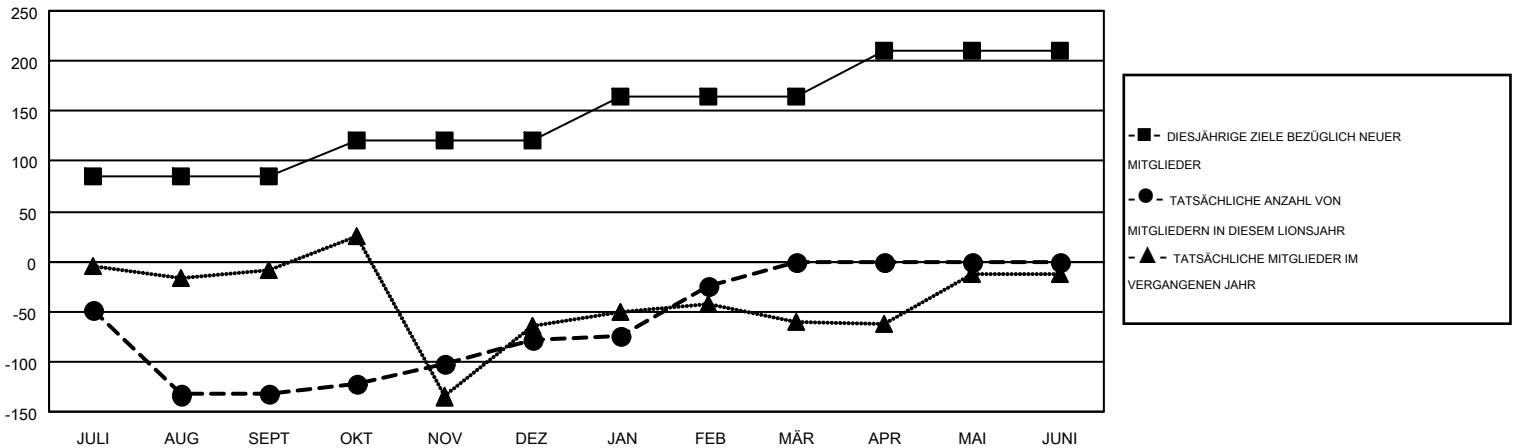

# MONTHLY MEMBERSHIP PROGRESS REPORT

Results as of: 2/29/2016

Multiple District 102

LOCATION: SWITZERLAND

GMT: CARL ROBERT RETTBY

GMT KONST. GEB.: 4

Clubs					Pro Mitglied				
ERGEBNISSE FÜR 2015-2016					ERGEBNISSE FÜR 2015-2016				
QUARTAL	ZIEL NEUE CLUBS	NEUE CLUBS	AUFGELÖSTE CLUBS	NETTO-GEWINN/-VERLUST	QUARTAL	ZIEL NEUE MITGLIEDER	HINZUGEFÜGTE GRÜNDUNGS- UND NEUE MITGLIEDER	AUSGESCHIEDENE MITGLIEDER	NETTO-GEWINN/-VERLUST
JULI/AUG/SEPT	1	0	0	0	JULI/AUG/SEPT	85	89	221	-132
OKT/NOV/DEZ	0	1	0	1	OKT/NOV/DEZ	35	131	77	54
JAN/FEB/MÄR	0	1	0	1	JAN/FEB/MÄR	45	112	58	54
APR/MAI/JUNI	2	0	0	0	APR/MAI/JUNI	45	0	0	0

ZIELE UND TATSÄCHLICHE NEUE CLUBS KUMULATIV

ZIELE UND TATSÄCHLICHE MITGLIEDER KUMULATIV

ABGEMELDETE CLUBS: 0	142 VON 264 CLUBS HABEN 1 ODER MEHR NEUE MITGLIEDER AUFGENOMMEN	<b>GESCHLECHTERVERTEILUNG</b> MANN 9,158 (89.45%) FRAU 1,080 (10.55%)
<u>AUSGETRETENE MITGLIEDER</u> VERSTORBEN 63 CLUB AUFGELÖST 0 ANDERE 293 GESAMT 356	<a href="#">KLICKEN SIE HIER FÜR ANGABEN ZUM ZUSTAND DES CLUBS</a>	FAMILIENMITGLIEDER 8 HAUSHALTSVORSTAND 4 NICHT-FAMILIENVORSTAND 4